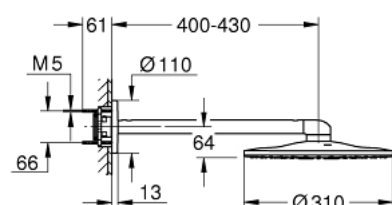

26 475 DL0 RAINSHOWER SMARTACTIVE 310 SET DE DUȘ FIX 430 MM, 2 PULVERIZĂRI

DESCRIEREA PRODUSULUI

- compus din:
- duș fix Rainshower SmartActive 310
- 2 tipuri de jet:
- GROHE PureRain, ActiveRain
- braț de duș orizontal 430mm
- pulverizare perfectă cu tehnologia GROHE DreamSpray
- finisaj GROHE StarLight
- sistem anti-calcar SpeedClean
- Inner WaterGuide pentru o durabilitate crescută în utilizare
- a se folosi împreună cu setul de instalare încastrată 26 483 000 sau 26 484 000 - se comercializează separat